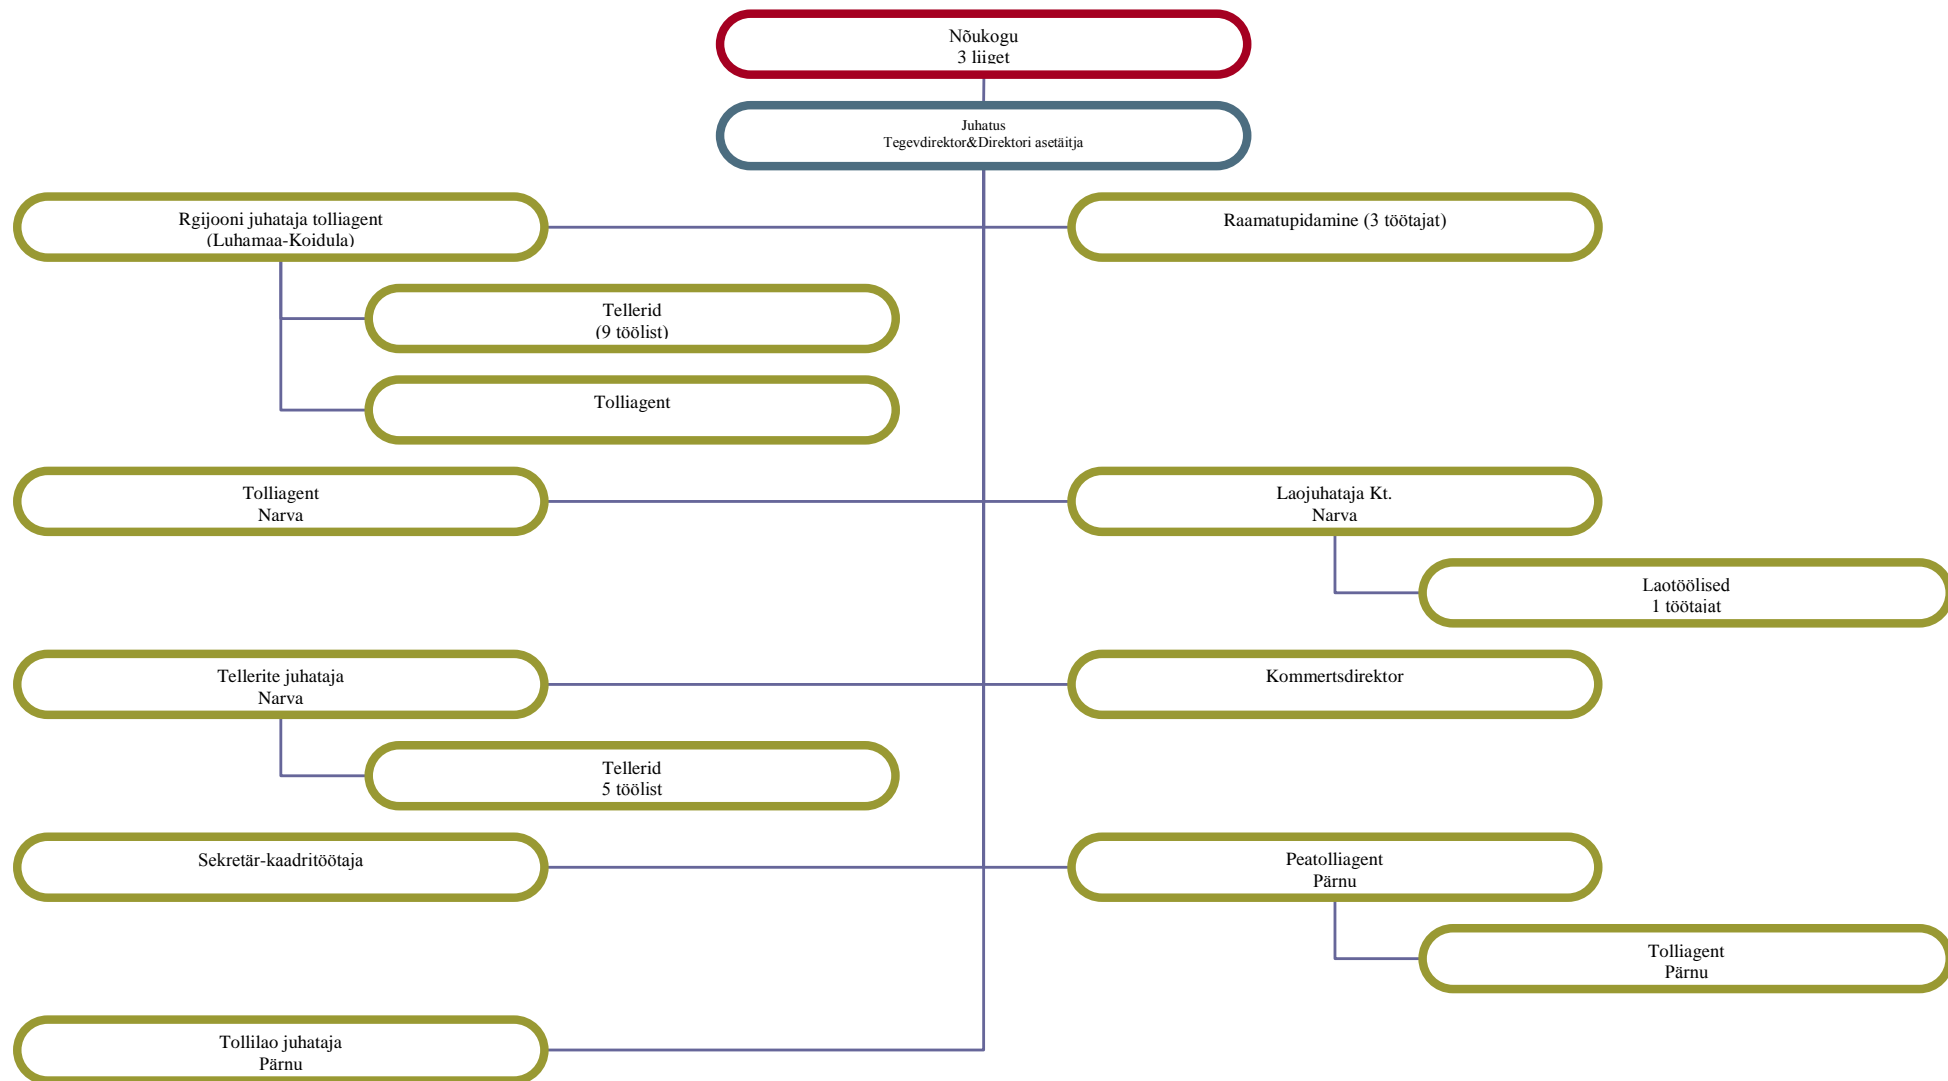

AS Sivex International	Struktuuriskeem	Indeks:	1/1
Dok. liik: Protseduur		Version 2	
Koostas: Aivo Aasa	Kinnitas:	Kehtiv alates: 01.01.2010	

AS Sivex International	Struktuuriskeem	Indeks:	1/1
Dok. liik: Protseduur		Versioon 2	
Koostas: Aivo Aasa		Kinnitas:	Kehtiv alates: 01.01.2010

1

¹ Viidud sisse muudatused seoses töötajate töölt lahkumisega